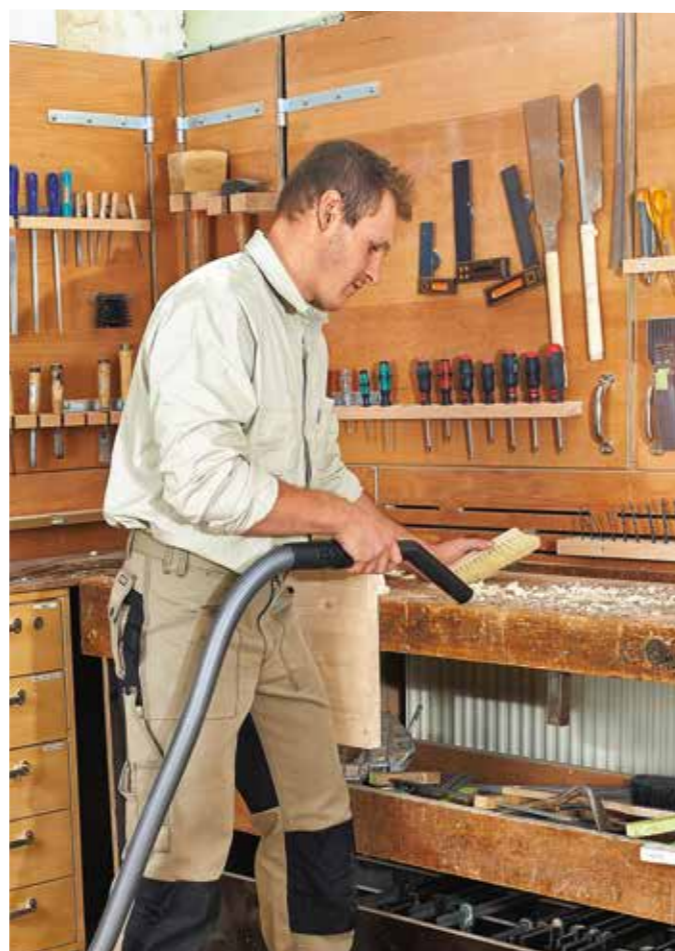

SE 33

USISIVAČ ZA MOKRO /
SUVU USISAVANJE

Snaga
1,4 kW
Maks. podpritisak
210 mbar
Protok vazduha
3.600 l/min
Težina
5,4 kg

Cena 11.399 RSD*

Akcijnska cena **9.999 RSD***

SE 62

USISIVAČ ZA MOKRO /
SUVU USISAVANJE

Snaga
1,4 kW
Maks. podpritisak
210 mbar
Protok vazduha
3.600 l/min
Težina
7,5 kg

Cena 19.699 RSD*

Akcijnska cena **16.999 RSD***

5 GODINA
GARANCIJE®

6 ili 12
RATA SA
KAMATOM

U ponudi je odloženo plaćanje na 6 ili 12 rata sa kamatom (potrošački kredit) preko OTP banke kod najvećeg broja specijalizovanih prodavaca.

Za više informacija i konkretne ponude, kontaktirajte najbližeg STIHL specijalizovanog prodavca koji nudi mogućnost odloženog plaćanja (lista je dostupna na www.stihl.rs).

*Neobavezujuća maloprodajna i akcijnska cena preporučena od strane STIHL d.o.o.

Akcija traje od 19.04.2024. do 28.04.2024. ili do isteka zaliha.

®Uz redovan godišnji servis kod ovlašćenog servisera.

SEA 20 SET

BATERIJSKI USISIVAČ

Snaga
10,8 V
Težina
1,3 kg

Cena 16.499 RSD*

Akcijnska cena **15.999 RSD***

STIHL d.o.o

• Tel: +381 11 696 08 72
• Prekonoška 24, 11 077 Beograd, Srbija

Neobavezujuća maloprodajna cena u RSD preporučena od strane STIHL d.o.o. Za više informacija o konkretnoj ponudi i maloprodajnoj ceni, molimo Vas da se obratite STIHL specijalizovanom prodavcu.

Akcija traje od 19. 04. 2024. do 28. 04. 2024. ili do isteka zaliha

WWW.STIHL.RS

VAŠ SPECIJALIZOVANI PRODAVAC

PAŽNJA Kvalitet se često kopira. Isključivo na STIHL specijalizovanim prodajnim mestima možete da budete sigurni da kupujete originalne mašine i opremu.